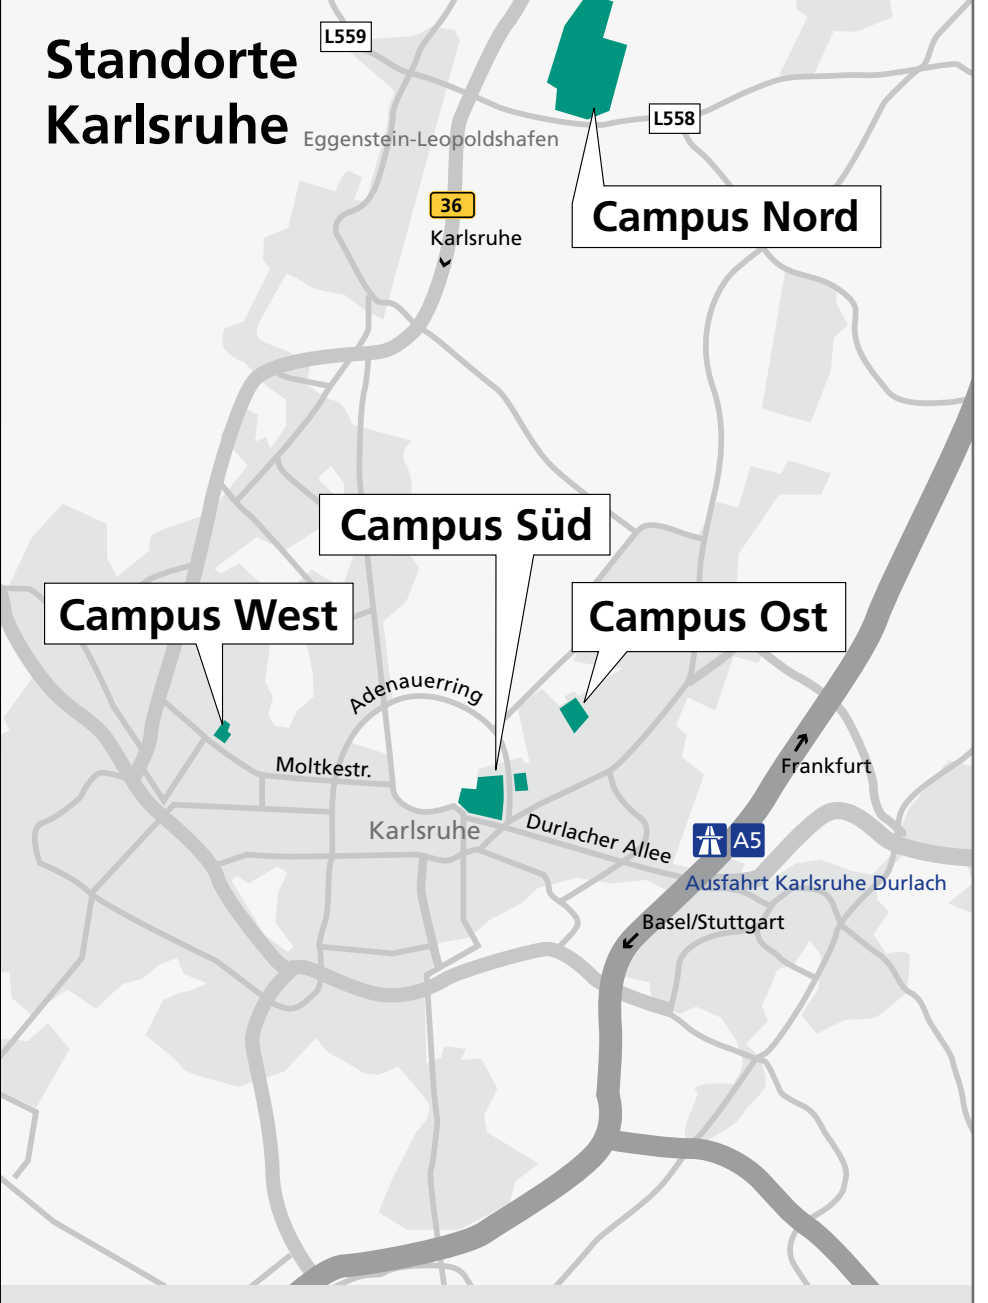

Karlsruher Institut für Technologie

LAGEPLAN CAMPUS SÜD

Standorte in Deutschland

Black Forest Observatory

Standortsuche

Service-Telefon +49 721 608 1000
08:00 – 18:00 Uhr
Interaktiver Campusplan
<http://www.kit.edu/campusplan>

Hörsäle (HS):

- Englerstraße 7 E/F 7
- Straße am Forum 1 H 5/6
- Gothard-Franz-Straße 3 K 4
- Wilhelm-Nusselt-Weg 2 G 8
- Fritz-Haber-Weg 2-6 G 5/6
- Fritz-Haber-Weg 2-6 G 5/6
- Fritz-Haber-Weg 2-6 G 5/6
- Engesserstraße 9 F 6
- Engesserstraße 7 E/F 7
- Otto-Ammann-Platz 1 H 7
- Engelbert-Arnold-Straße 5 F 7
- Engler-Bunte-Ring 1b G 4/5
- Engelbert-Arnold-Straße 4 F 8
- Engelbert-Arnold-Straße 4 F 8
- Otto-Ammann-Platz 1 H 7
- Englerstraße 7 E/F 7
- Wilhelm-Nusselt-Weg 2 G 8
- Reinhard-Baumeister-Platz 1 H/18
- Kaiserstraße 12 F 8
- Engesserstraße 11b F 6
- Reinhard-Baumeister-Platz 1 H/18
- Reinhard-Baumeister-Platz 1 H/18
- Gothard-Franz-Straße 7 J 4
- Englerstr. 11 F 7/8

Herausgeber
Karlsruher Institut für Technologie
Kaiserstraße 12
76131 Karlsruhe

Stand: Oktober 2023

- Reinhard-Baumeister-Platz 1 H/18
- Engelbert-Arnold-Straße 5 F 7
- Engesserstraße 13 G 6
- Fritz-Haber-Weg 1 G 6
- Engelbert-Arnold-Straße 4 F 8
- Engesserstraße 5 E 5
- Englerstraße 7 E/F 7
- Engesserstraße 15 G 6
- Engelbert-Arnold-Straße 4 F 8
- Engesserstraße 7 E 5/6
- Engesserstraße 7 E 5/6
- Fritz-Haber-Weg 2-6 G 5/6
- Engler-Bunte-Ring 21 I 4
- Engler-Bunte-Ring 15 H 3
- Otto-Ammann-Platz 1 H 7
- Engesserstraße 7 E 6

Kontakt
Immobilienmanagement (IM)
Flächen- und Liegenschaftsmanagement (FLM)
campusplan@im.kit.edu

Warnhinweise