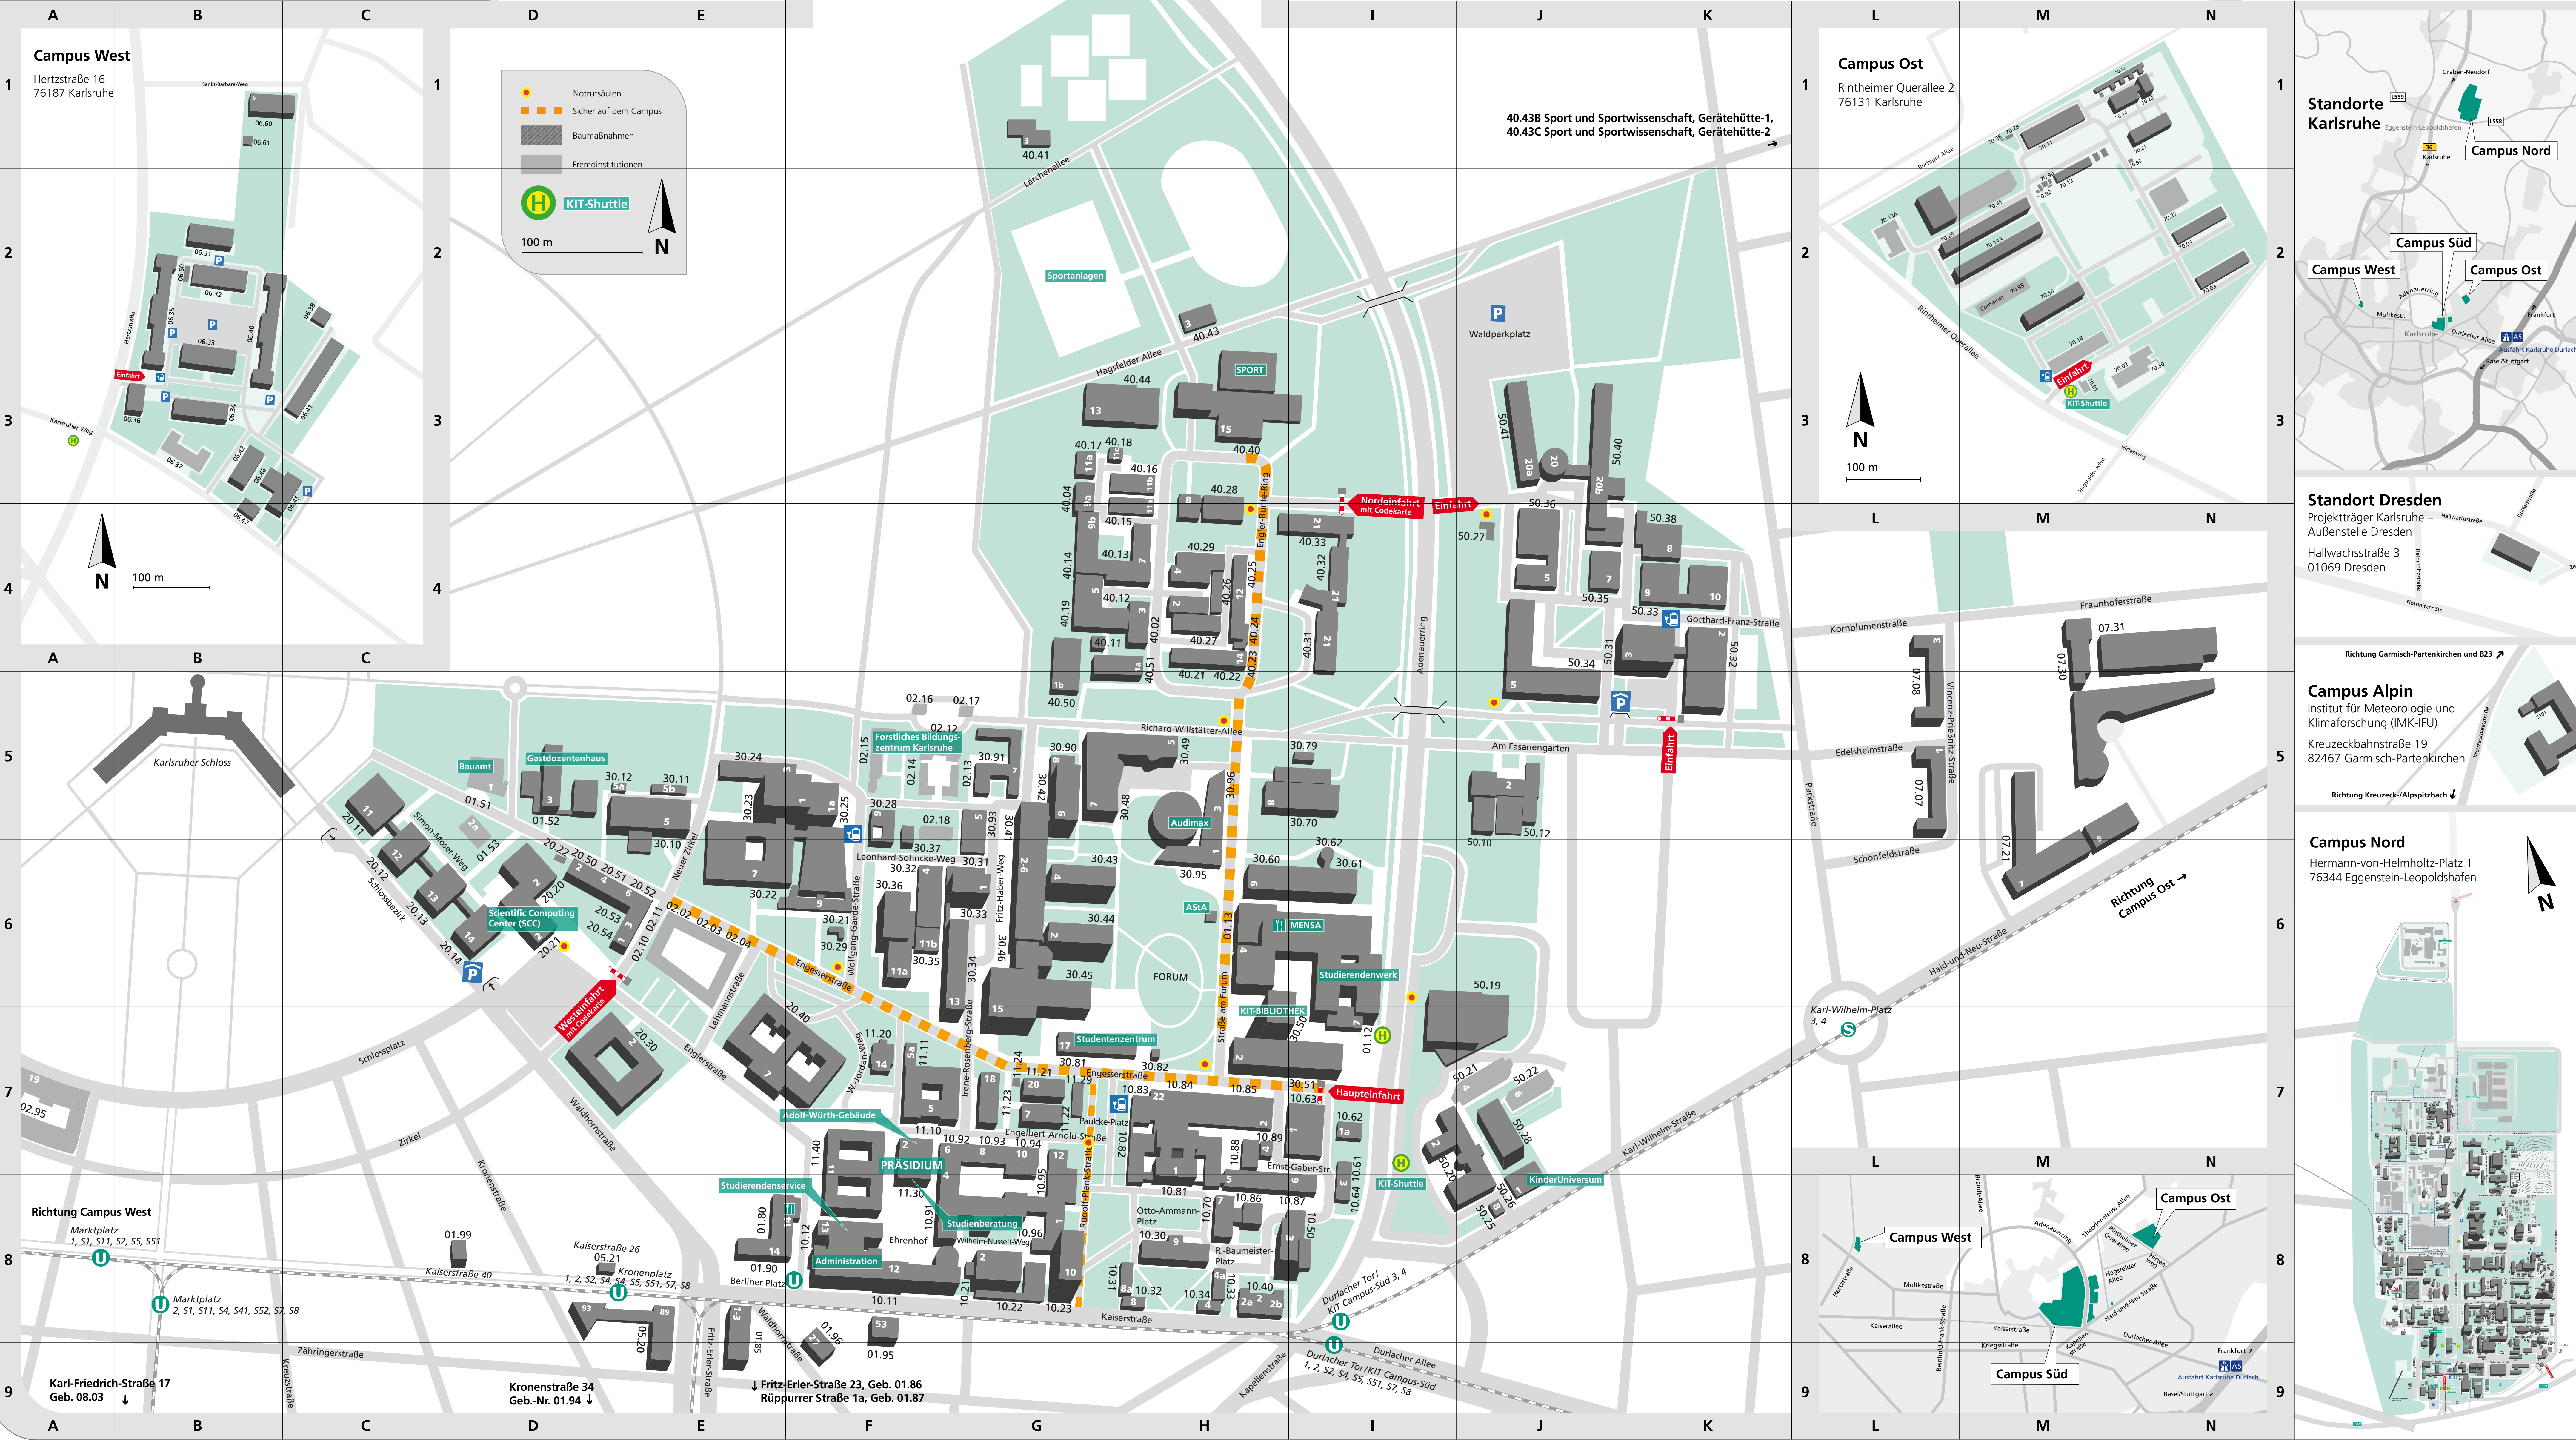

Campus Süd

Kaiserstraße 12
76131 Karlsruhe

Notrufsäulen
Sicher auf dem Campus
Baumaßnahmen
Fremdinstitutionen
KIT-Shuttle